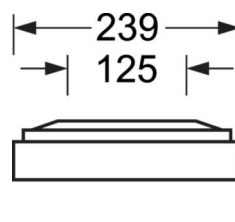

DEEP-LINK

<https://www.regiolux.de/ru/article/65711026175>

Ссылка	LED 4500lm 840
ηLB	100 %
Φ ↓/↑	100 % / 0 %
UGR поп./вдоль дисплей	18.8 / 19.1
	65° < 3000cd/m²

Механика

цвет корпуса	серебристый/ белый алюминий RAL 9006
размеры (LxWxH/DxH)	1548mm x 239mm x 62mm
вес (нетто)	7kg
Cable entry KE (X/Y)	0mm/0mm
Вид монтажа	Потолочная одиночная установка, Монтаж потолочных магистралей, сборка несущих шин

размеры

L	1548 mm	Длина
B	239 mm	Ширина
H	62 mm	Высота
A1	1300 mm	Расстояние между точками крепежа при одиночной установке
A3	248 mm	Расстояние между точками крепежа между светильниками в световой п
A4	125 mm	Расстояние между точками крепежа (ширина)
X	0 mm	Расстояние от ввода проводов до середины светильника по оси X (вдо
Y	0 mm	Расстояние от ввода проводов до середины светильника по оси Y (поп