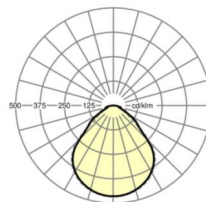

параметры

номер заказа	65711026175
код EAN	4020863453238
номер таможенного тарифа	94051190
Знак прохождения контроля	IP 20, класс защиты I, для рабочих мест за дисплеем 65° < 3000, ENEC10 VDE, F, Indoor, CE
Степень ударопрочности IK	IK03
Температура окружающая	ta 25°C
Особые свойства	Готовность к IoT «Ready for IoT»
Гарантийный срок	5 лет
Государственные программы поддержки	BEG - государственные субсидии для энергосберегающих зданий (действительна только для Германии)

электротехника

Балласт	Электронный драйвер DALI2 (1 штука)
Мощность системы	34W
сетевое напряжение	230V/50Hz
автоматический предохранитель (пусковой ток)	13 штук/B10, 24 штук/B16, 25 штук/C10, 40 штук/C16
класс энергосбережения/Источник света	B

Оптика

Оснастка	LED, цветопередача/оттенок света CRI ≥ 80 / 4000K
Допуск для координаты цветности (MacAdam)	3SDCM
Фотобиологическая безопасность (светильник)	RGO
Номинальный световой поток	4527lm
Срок службы LED	100000h L80/B10 (Tq 25°C), 50000h L90/B50 (Tq 25°C)
светоотдача светильников	134lm/W
UGR поп./вдоль	18.8 / 19.1

DEEP-LINK

<https://www.regiolux.de/ru/article/65711026175>