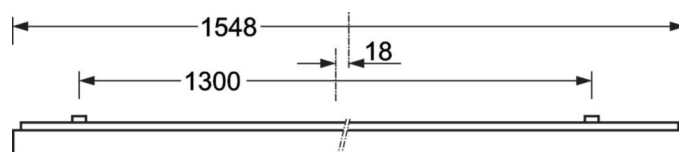

Оптика

Оснастка	LED, цветопередача/оттенок света CRI ≥ 80 / 4000K
Допуск для координаты цветности (MacAdam)	3SDCM
Фотобиологическая безопасность (светильник)	RGO
Номинальный световой поток	4527lm
Срок службы LED	100000h L80/B10 (Tq 25°C), 50000h L90/B50 (Tq 25°C)
светоотдача светильников	134lm/W
UGR поп./вдоль	18.8 / 19.1

DEEP-LINK

<https://www.regiolux.de/ru/article/65711026175>

Ссылка	LED 4500lm 840
ηLB	100 %
Φ ↓/↑	100 % / 0 %
UGR поп./вдоль дисплей	18.8 / 19.1
	65° < 3000cd/m²

Механика

цвет корпуса	серебристый/ белый алюминий RAL 9006
размеры (LxWxH/DxH)	1548mm x 239mm x 62mm
вес (нетто)	7kg
Cable entry KE (X/Y)	0mm/0mm
Вид монтажа	Потолочная одиночная установка, Монтаж потолочных магистралей, сборка несущих шин

размеры

L	1548 mm	Длина
B	239 mm	Ширина
H	62 mm	Высота
A1	1300 mm	Расстояние между точками крепежа при одиночной установке
A3	248 mm	Расстояние между точками крепежа между светильниками в световой п
A4	125 mm	Расстояние между точками крепежа (ширина)
X	0 mm	Расстояние от ввода проводов до середины светильника по оси X (вдо
Y	0 mm	Расстояние от ввода проводов до середины светильника по оси Y (поп